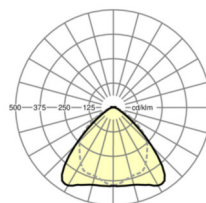

параметры

номер заказа	19512006134
код EAN	4020863464784
номер таможенного тарифа	94051190
Знак прохождения контроля	IP 64, класс защиты I, ENEC10 VDE, F, D, HACCP DIN10500/Food/IFS-пригодность для применения/BRC, Indoor, CE
Степень ударпрочности IK	IK03 (-20°C bis 25°C)
Температура окружения	ta -20°C в 25°C
Особые свойства	Готовность к IoT «Ready for IoT»
Гарантийный срок	5 лет
Государственные программы поддержки	BEG - государственные субсидии для энергосберегающих зданий (действительна только для Германии)

электротехника

Балласт	Электронный драйвер DALI2 (1 штука)
Мощность системы	88W
сетевое напряжение	230V/50Hz
автоматический предохранитель (пусковой ток)	13 штук/B10, 24 штук/B16, 25 штук/C10, 40 штук/C16
класс энергосбережения/Источник света	C

Оптика

Оснастка	LED, цветопередача/оттенок света CRI ≥ 80 / 3000K
Допуск для координаты цветности (MacAdam)	3SDCM
Номинальный световой поток	13251lm
Срок службы LED	50000h L80/B10 (Tq 25°C), 70000h L80/B50 (Tq 25°C)
светоотдача светильников	151lm/W
Угол излучения	95° (C0) / 95° (C90)
UGR поп./вдоль	24.4 / 25.8

DEEP-LINK

<https://www.regiolum.de/ru/article/19512006134>

Ссылка	LED 14000lm 830
ηLB	100 %
Φ ↓↑	98 % / 2 %
UGR поп./вдоль	24.4 / 25.8